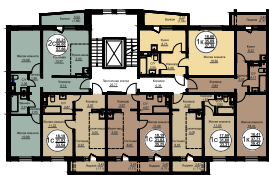

1-комнатная №1- комнатная № 59

3 936 690 Р

Общая площадь	37.35 м²
Корпус	Дом №5(стр.)
Секция	Подъезд 2 (тип 2-9)
Этаж	5 из 9
Срок сдачи	2 кв. 2026

Особенности • Совмещенный •
Запад

На плане этажа

О жилом комплексе «Шишкин»