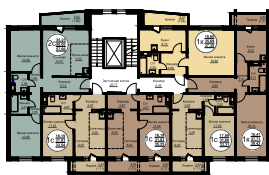

1-комнатная №1- комнатная № 71

3 936 690 Р

Общая площадь	37.35 м²
Корпус	Дом №5(стр.)
Секция	Подъезд 2 (тип 2-9)
Этаж	7 из 9
Срок сдачи	2 кв. 2026

Особенности • Совмещенный •
Запад

На плане этажа

О жилом комплексе «Шишкин»