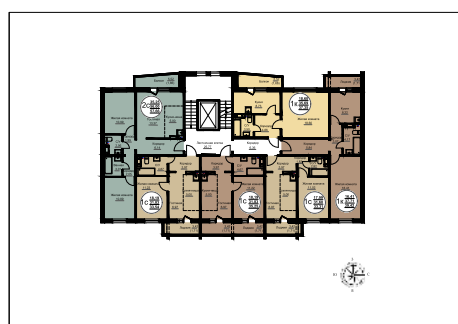

1-комнатная №1- комнатная № 72

3 942 000 Р

Общая площадь	39.42 м²
Корпус	Дом №5(стр.)
Секция	Подъезд 2 (тип 2-9)
Этаж	7 из 9
Срок сдачи	2 кв. 2026

Особенности • Совмещенный •
Запад - Восток

На плане этажа