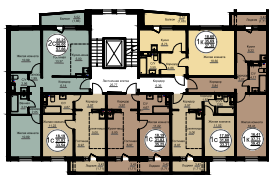

1-комнатная №1- комнатная № 77

3 936 690 Р

Общая площадь 37.35 м²

Корпус Дом №5(стр.)

Секция Подъезд 2 (тип 2-9)

Этаж 8 из 9

Срок сдачи 2 кв. 2026

Особенности • Совмещенный •
Запад